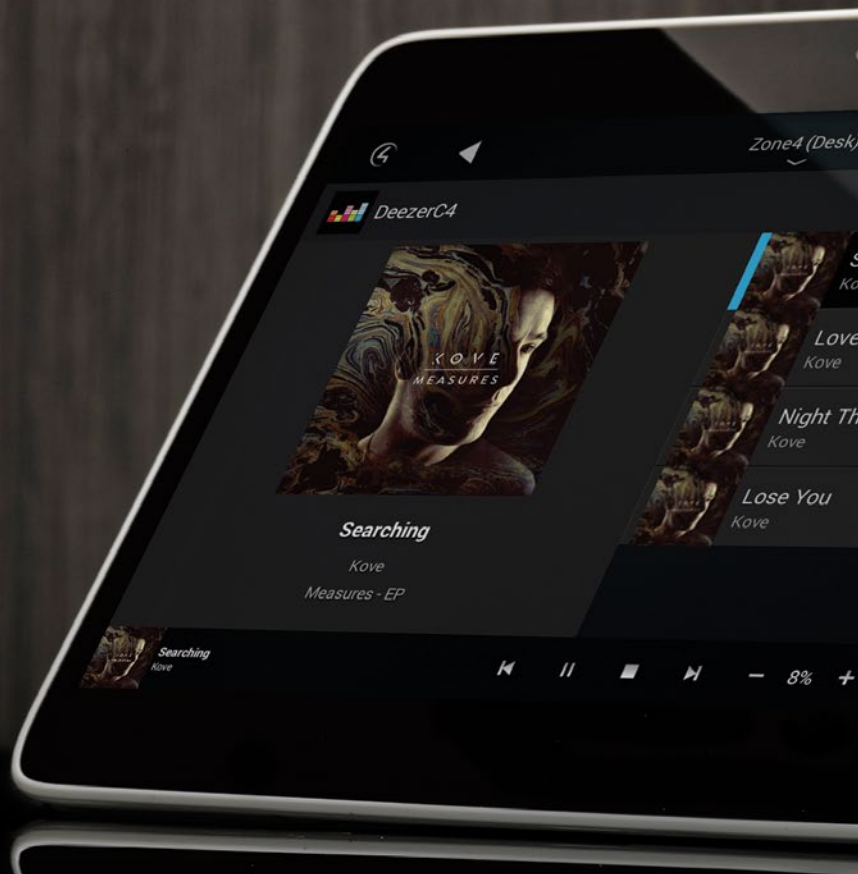

- Ein Tastendruck genügt und schon können Sie einen Film oder Ihre Lieblings TV-Sendung ansehen
- Kinderleichte Bedienung Ihrer Musik und Unterhaltung von all Ihren Lieblingsgeräten aus, einschließlich Amazon, Apple, Heos, LG, Roku, Samsung, Sonos, Sony und tausende mehr
- Millionen von Tracks und Playlists liegen jetzt direkt vor Ihren Fingerspitzen mit echten Streamingdiensten wie Deezer, Pandora, Rhapsody, TIDAL, und Tuneln Radio
- Schnelle und reaktive TV-Navigation direkt auf dem Bildschirm - problemlos für die gesamte Familie
- Ihr Entertainment-Vergnügen kann leicht erweitert werden durch Hinzufügen von intelligenter Beleuchtung, Klimaanlage und Sicherheit

Control4 EA-1 Technische Dten

Hochleistungs-ARM-Prozessoren

Einzelbereich-Audio

Vier IR und zwei serielle Ausgänge

Ethernet und 2.4 GHz WiFi für IP-gesteuerte Geräte und Streamingdienste

EA-1
Controller für
Entertainment und
Automatisierung

HIGH-RESOLUTION AUDIO IN MEHREREN RÄUMEN

Musik im ganzen Haus streamen

Fortgeschrittene Audio-Architektur und Mehrbereichs-Audiofunktionen streamt Musik höchster Qualität im ganzen Haus.

- Erfüllen Sie jeden Raum im Haus mit kristallklarem, 24-bit High-Resolution Audio
- Musikstreams von bis zu drei Quellen gleichzeitig, einschließlich eingebautem Support für Airplay-fähige Mobilgeräte, native Streamingdienste, Ihrem Musikarchiv oder hunderten weiterer Musikgeräte
- Fügen Sie überall in Ihrem Haus intelligente Beleuchtung hinzu für eine bequeme Bedienung mit nur einem Tastendruck, verblüffendem Ambiente und Energieeffizienz
- Automatisieren Sie Ihr Alarmsystem, Türschlösser und Garagentore für zusätzliche Ruhe, während Sie zu Hause oder unterwegs sind
- Hochleistungsfähige Automatisierung liefert persönlich angepasstes Entertainment, Beleuchtung und Sicherheit, die alle ausschließlich für Ihr Intelligentes Haus programmiert werden